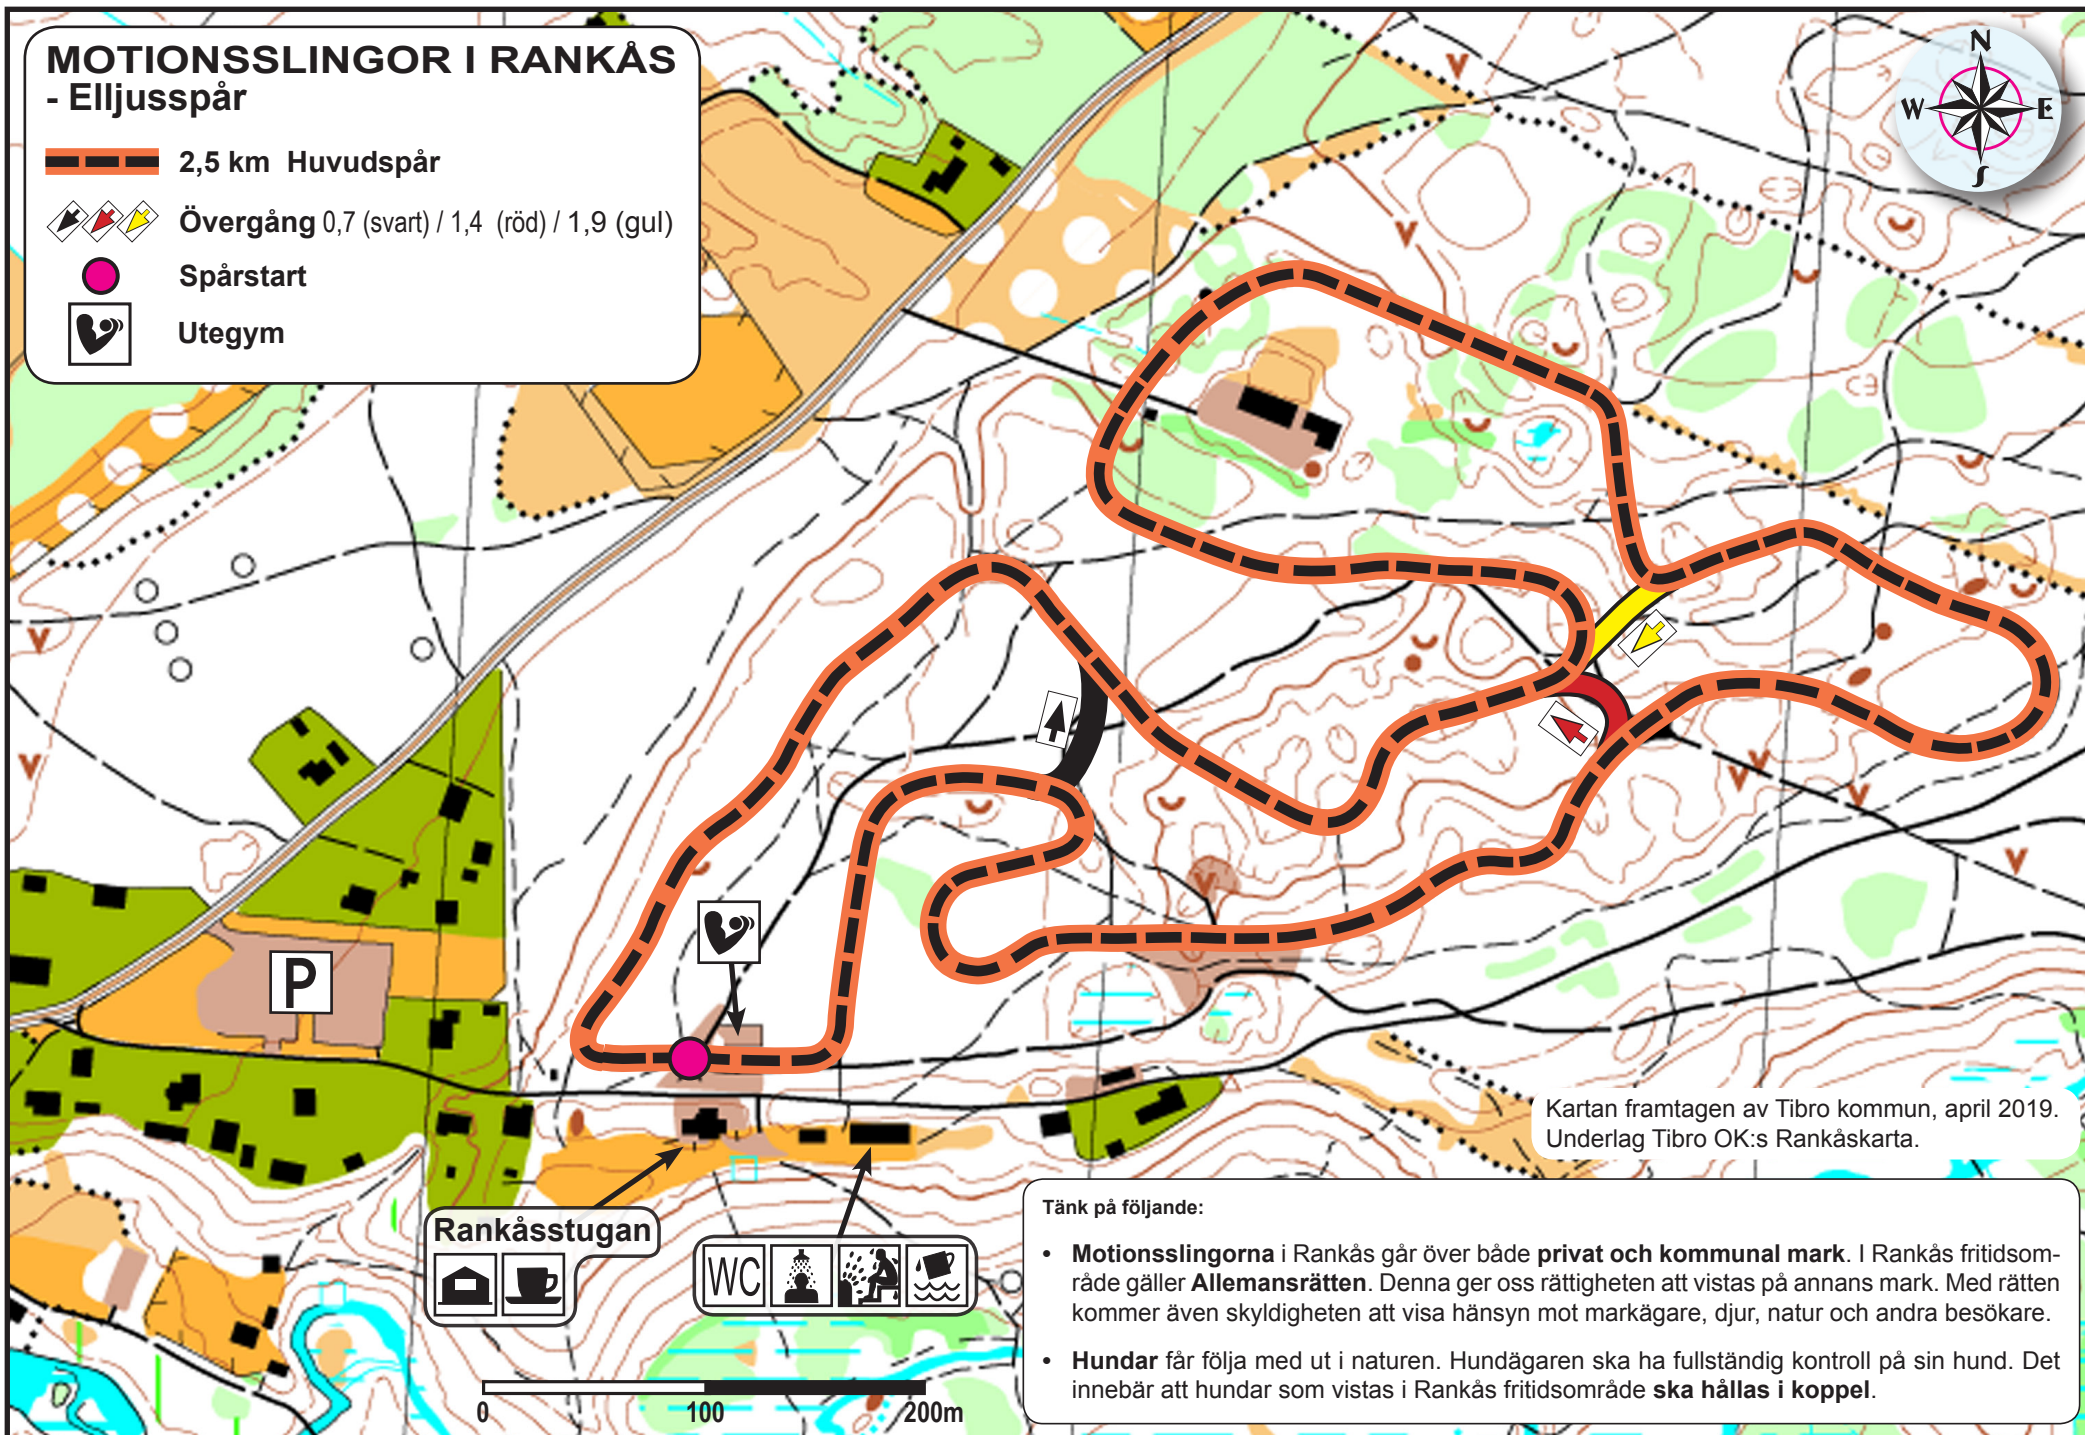

MOTIONSSLINGOR I RANKÅS - Elljusspår

 2,5 km Huvudspår

 Övergång 0,7 (svart) / 1,4 (röd) / 1,9 (gul)

 Spårstart

 Utegymp

Kartan framtagen av Tibro kommun, april 2019.
Underlag Tibro OK:s Rankåskarta.

Tänk på följande:

- **Motionsslingorna** i Rankås går över både **privat och kommunal mark**. I Rankås fritidsområde gäller **Allemansrätten**. Denna ger oss rättigheten att vistas på annans mark. Med rätten kommer även skyldigheten att visa hänsyn mot markägare, djur, natur och andra besökare.
- **Hundar** får följa med ut i naturen. Hundägaren ska ha fullständig kontroll på sin hund. Det innebär att hundar som vistas i Rankås fritidsområde **ska hållas i koppel**.

Rankåsstugan

0 100 200m