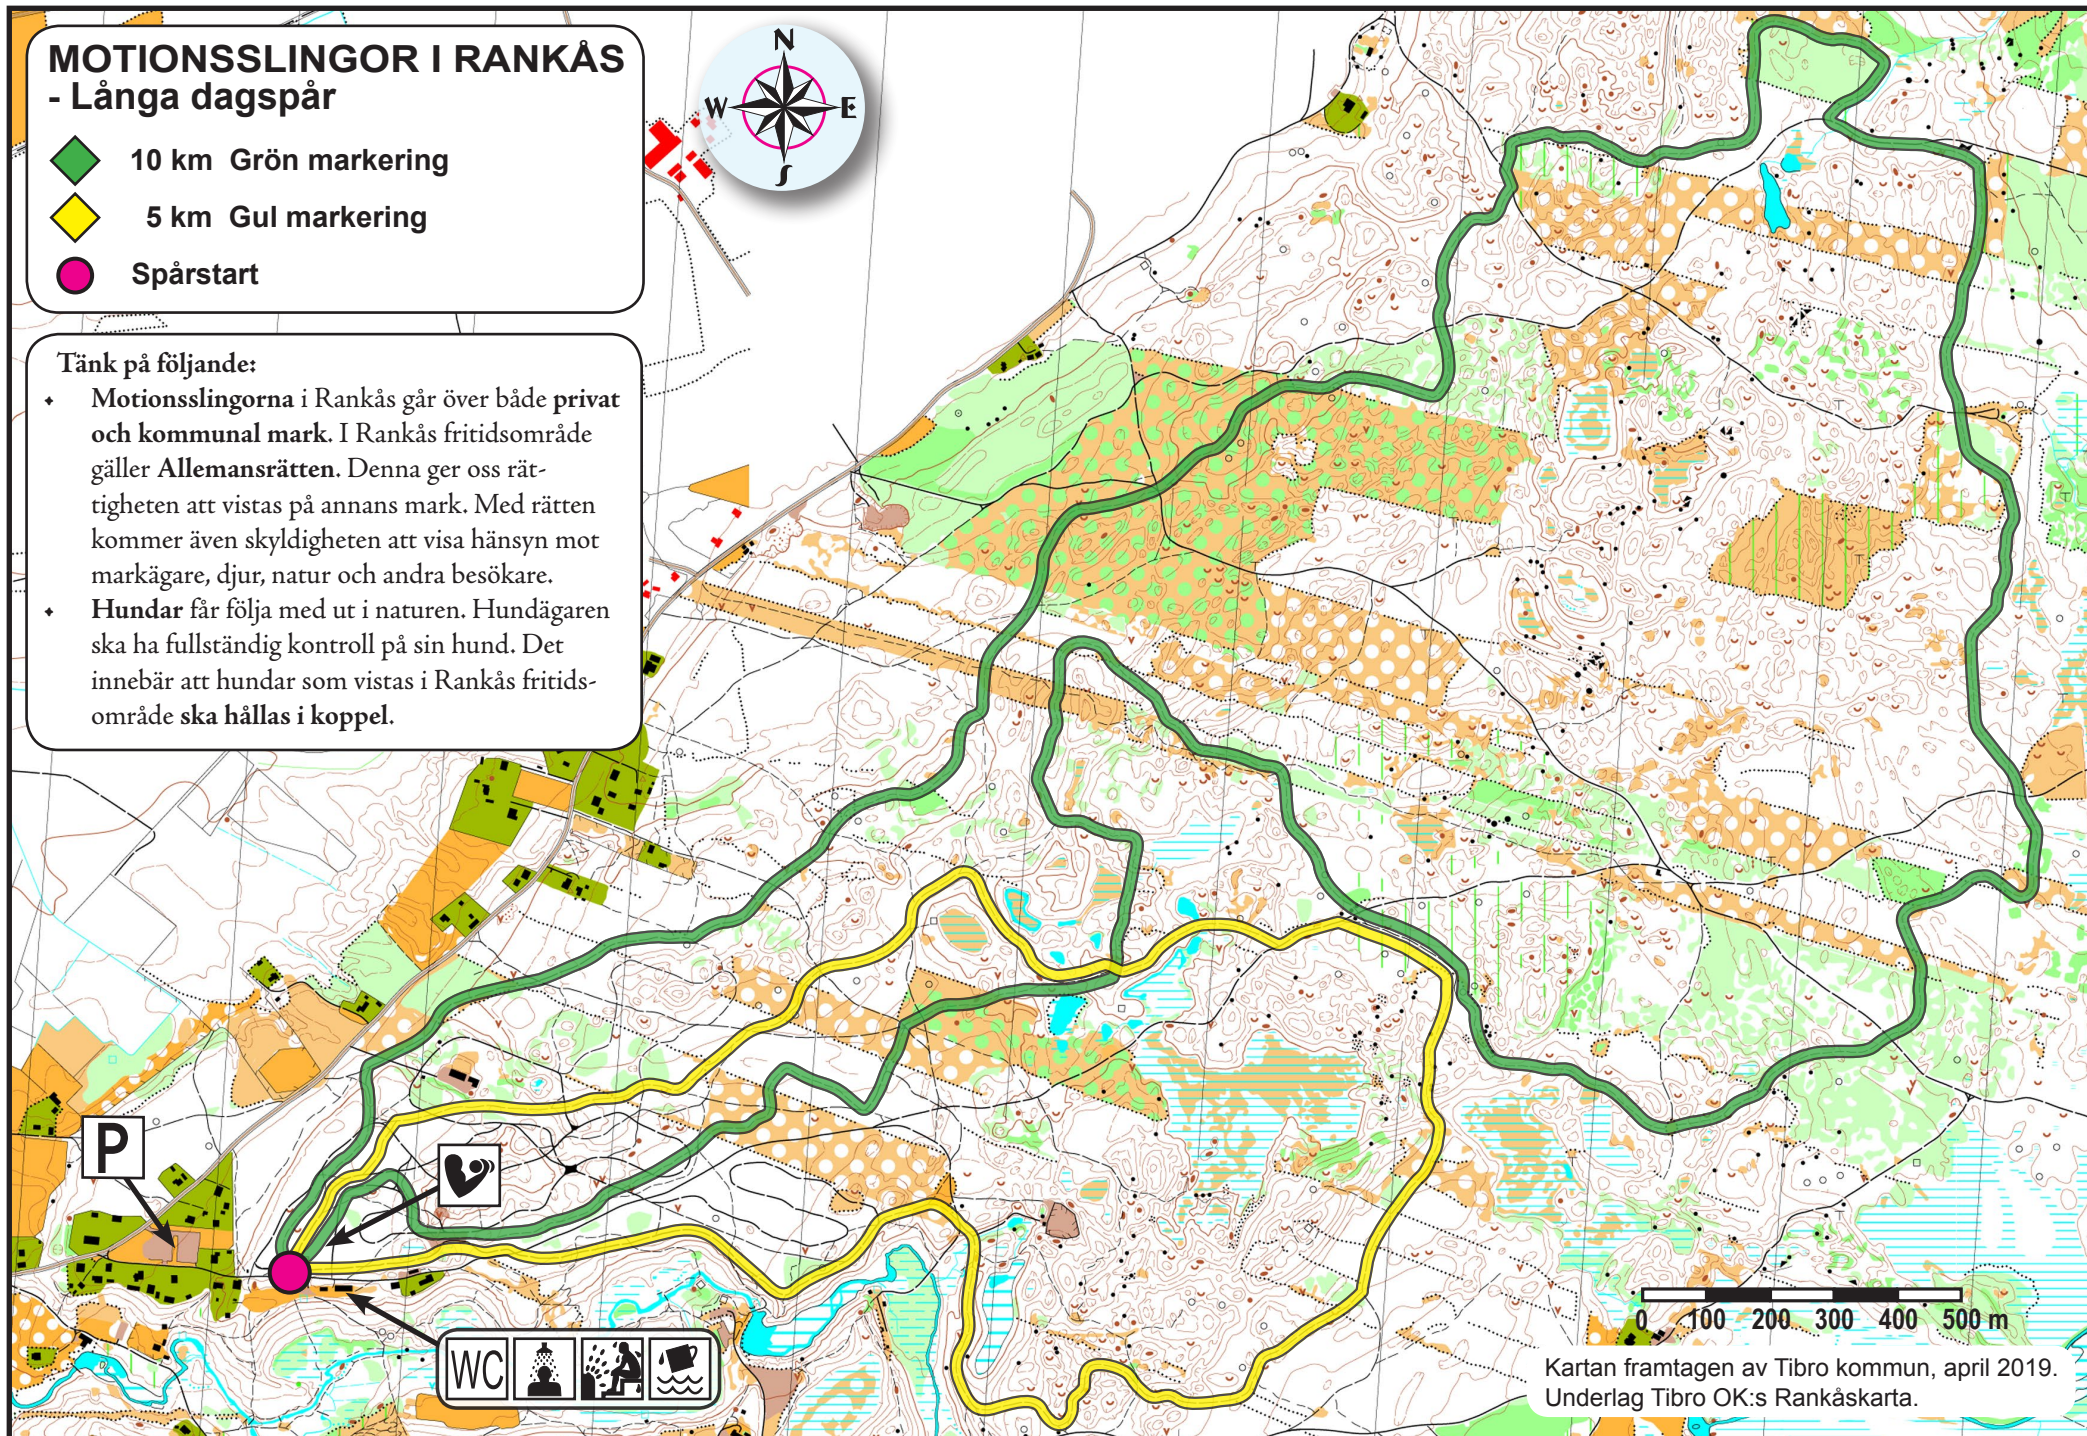

MOTIONSSLINGOR I RANKÅS - Korta dagspår

- ◆ 2,5 km Röd markering
- ◆ 1,2 km Blå markering
- ◆ 0,5 km Svart markering
- Spårstart

Kartan framtagen av Tibro kommun, april 2019.
Underlag Tibro OK:s Rankåskarta.

Tänk på följande:

- **Motionsslingorna** i Rankås går över både **privat och kommunal mark**. I Rankås fritidsområde gäller **Allemansrätten**. Denna ger oss rättigheten att vistas på annans mark. Med rätten kommer även skyldigheten att visa hänsyn mot markägare, djur, natur och andra besökare.
- **Hundar** får följa med ut i naturen. Hundägaren ska ha fullständig kontroll på sin hund. Det innebär att hundar som vistas i Rankås fritidsområde **ska hållas i koppel**.

MOTIONSSLINGOR I RANKÅS - Långa dagspår

-  10 km Grön markering
-  5 km Gul markering
-  Spårstart

Tänk på följande:

- ♦ Motionsslingorna i Rankås går över både **privat och kommunal mark**. I Rankås fritidsområde gäller **Allemansrätten**. Denna ger oss rättigheten att vistas på annans mark. Med rätten kommer även skyldigheten att visa hänsyn mot markägare, djur, natur och andra besökare.
- ♦ **Hundar** får följa med ut i naturen. Hundägaren ska ha fullständig kontroll på sin hund. Det innebär att hundar som vistas i Rankås fritidsområde ska hållas i koppel.

Kartan framtagen av Tibro kommun, april 2019.
Underlag Tibro OK:s Rankåskarta.