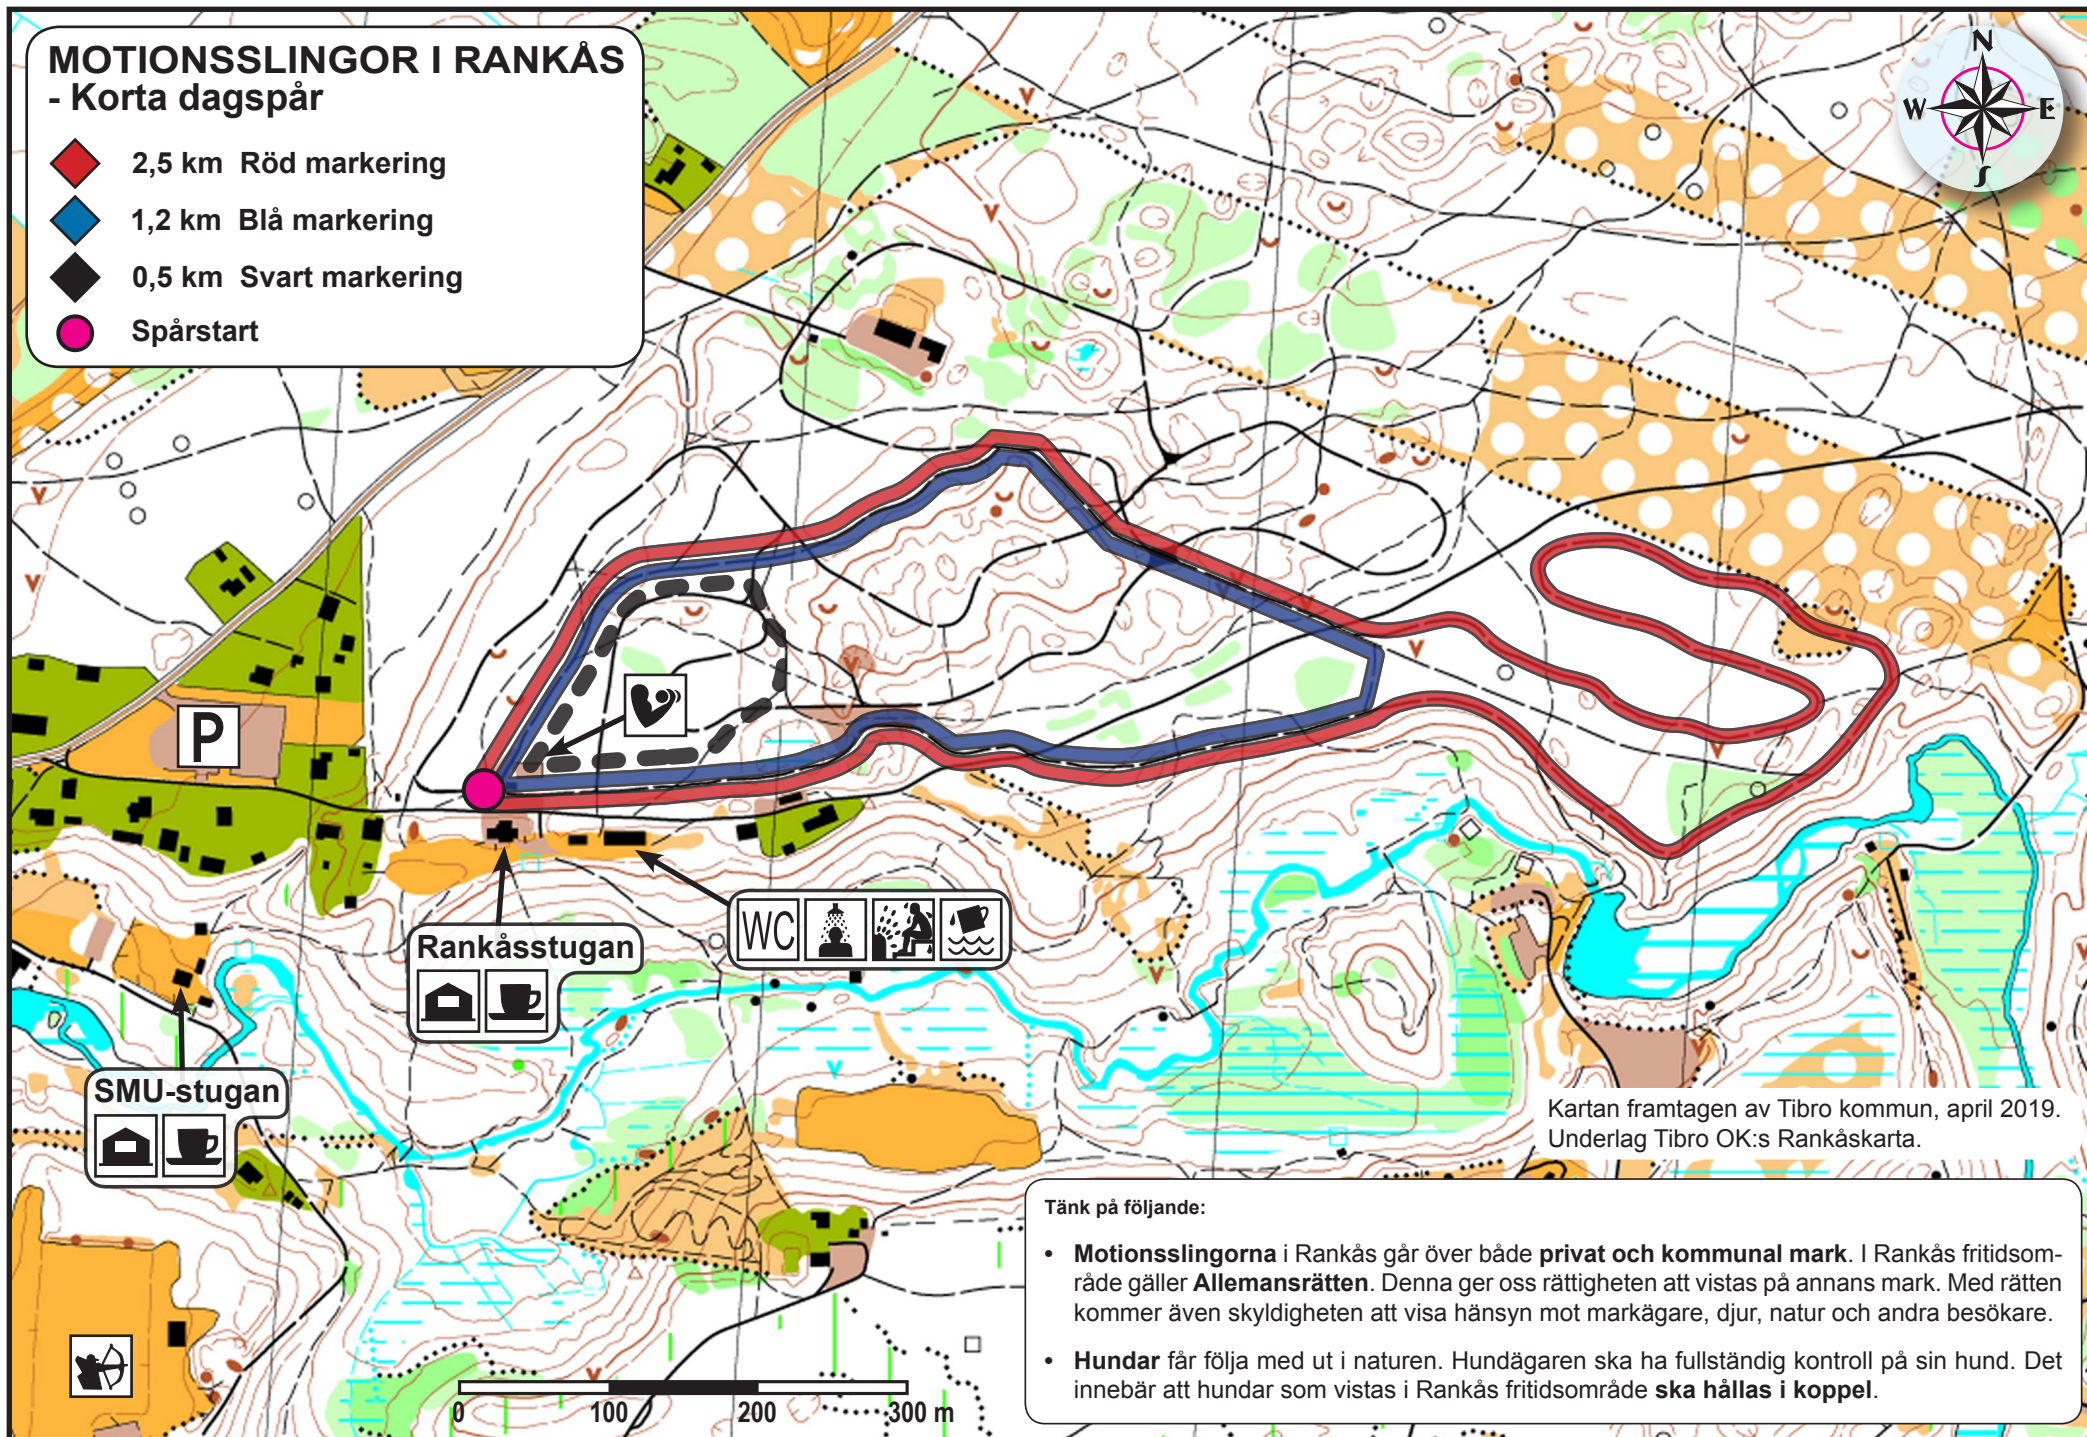

MOTIONSSLINGOR I RANKÅS - Korta dagspår

- ◆ 2,5 km Röd markering
- ◆ 1,2 km Blå markering
- ◆ 0,5 km Svart markering
- Spårstart

Kartan framtagen av Tibro kommun, april 2019.
Underlag Tibro OK:s Rankåskarta.

Tänk på följande:

- **Motionsslingorna** i Rankås går över både **privat och kommunal mark**. I Rankås fritidsområde gäller **Allemansrätten**. Denna ger oss rättigheten att vistas på annans mark. Med rätten kommer även skyldigheten att visa hänsyn mot markägare, djur, natur och andra besökare.
- **Hundar** får följa med ut i naturen. Hundägaren ska ha fullständig kontroll på sin hund. Det innebär att hundar som vistas i Rankås fritidsområde **ska hållas i koppel**.

MOTIONSSLINGOR I RANKÅS - Långa dagspår

-  10 km Grön markering
-  5 km Gul markering
-  Spårstart

Tänk på följande:

- ♦ Motionsslingorna i Rankås går över både **privat och kommunal mark**. I Rankås fritidsområde gäller **Allemansrätten**. Denna ger oss rättigheten att vistas på annans mark. Med rätten kommer även skyldigheten att visa hänsyn mot markägare, djur, natur och andra besökare.
- ♦ **Hundar** får följa med ut i naturen. Hundägaren ska ha fullständig kontroll på sin hund. Det innebär att hundar som vistas i Rankås fritidsområde ska hållas i koppel.

Kartan framtagen av Tibro kommun, april 2019.
Underlag Tibro OK:s Rankåskarta.